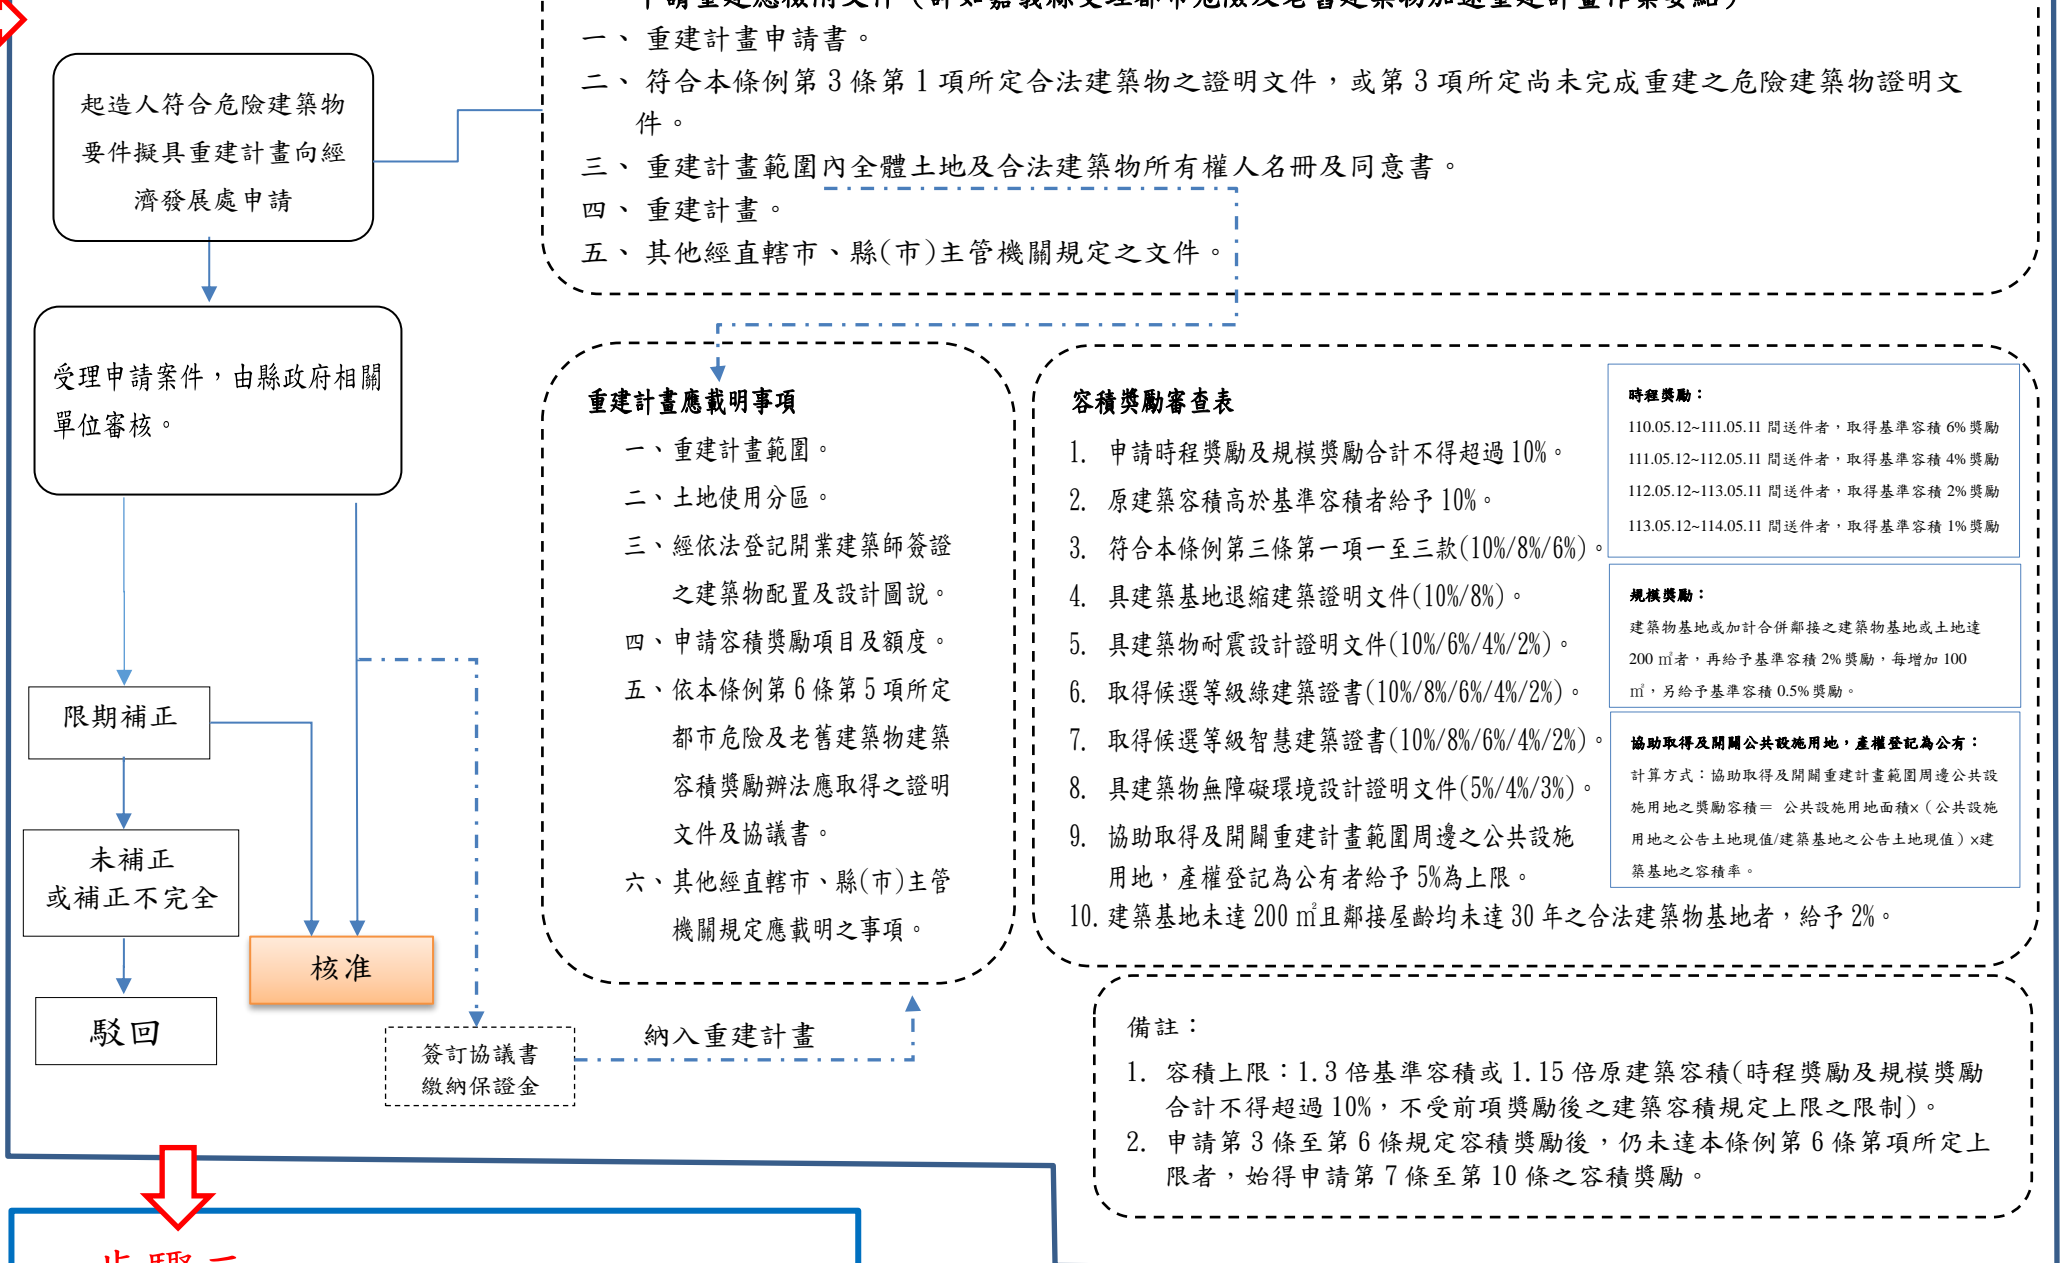

都市危險及老舊建築物加速重建條例 嘉義縣申請重建程序

步驟一、前置作業

步驟二、申請重建

步驟三